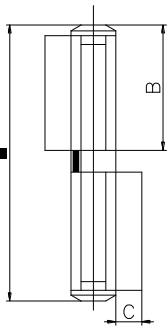

Панта Estebro® за заваряване кръгла двукрила, лява с лагер 20x120x4 мм, 503

| Cod | Dimens. | A | B | C | ∅D | E | | |
|-----|---|-----|----|----|----|---|----|-------|
| 503 | 20x120x4 Izda Esquerda-Left- Gauche | 120 | 56 | 16 | 20 | 4 | 30 | 10,25 |
| 504 | 20x120x4 Dcha Direita- Right-Droite | 120 | 56 | 16 | 20 | 4 | 30 | 10,25 |
| 505 | 20x150x4 Izda Esquerda-Left- Gauche | 144 | 68 | 28 | 20 | 4 | 12 | 5,65 |
| 506 | 20x150x4 Dcha Direita- Right-Droite | 144 | 68 | 28 | 20 | 4 | 12 | 5,65 |
| 507 | 25x150x5 Izda Esquerda-Left- Gauche | 154 | 72 | 28 | 25 | 5 | 8 | 5,60 |
| 508 | 25x150x5 Dcha Direita- Right-Droite | 154 | 72 | 28 | 25 | 5 | 8 | 5,60 |

Flag hinge with axial bearing

Family: Flag hinge

Material: DD11 steel

Finish: Zinc-plated

Maximum weight supported: According to study

Description: Component which is installed on a metallic swing door to allow its opening and closing. The axial bearing installed between both bodies softens the turn maneuver. It has a fixed cap on each end which blocks the axle and prevents it from rusting. For the installation: the lower part is welded to the frame, that is why it is necessary to design it with different hands (right/left) depending on the turn direction of the door.

Продукт: [Панта Estebro® за заваряване кръгла двукрила, лява с лагер 20x120x4 мм, 503](#)

Категория: [Панти за заваряване](#)

Бранд: [Estebro®](#)

Категория бранд: [Панта Estebro®](#)

Ташев-Галвинг ООД
www.tashev-galving.com